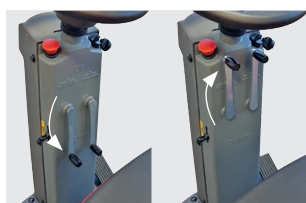

# RA565 IBC

- Compact et très maniable pour les zones de travail étroites, il s'adapte à tous les ascenseurs de personnes.
- Productivité élevée : 6 km/h, réservoir de 65 l et jusqu'à 4 h d'autonomie - mieux que n'importe quel chariot suiveur.
- Utilisation simple, écran intuitif intégré au volant.
- Ejection et ramassage des brosses par simple pression sur un bouton.
- Idéal pour le nettoyage quotidien, moteur d'aspiration silencieux avec fonction Eco (55 dBA).
- Réservoirs robustes en polypropylène, résistants aux produits chimiques.
- Accès au siège des deux côtés, ergonomique. Position assise avec butée de pédale agréable.

Volant avec écran intégré

Commande de la brosse et du suceur

Ouverture de remplissage (tuyau ou seau) et graduation pour le réservoir d'eau fraîche

Tuyau de vidange eau sale