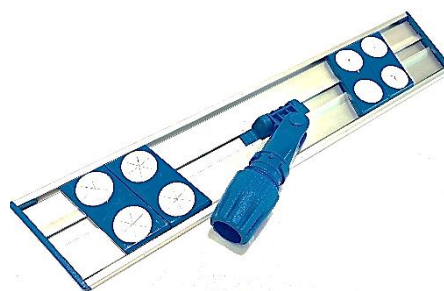

Balai trapèze dos velcro

Référence	Taille	Conditionnement	Pds/C	Couleurs
0014825	40 cm	6 pièces	1.50 kg	bleu
0014849	55 cm	6 pièces	1.85 kg	bleu

- Balai trapèze en matière aluminium douille universelle plastique
- Dessous, deux bandes velcro qui coulissent par des glissières pour un changement aisé.
- Dessus, 2*2 inserts coulissants sur la semelle métal en plastique permettant de coincer les bords d'une lavette ou d'une gaze par exemple.
- Article léger pour une utilisation facilitée
- Très bon rapport qualité/prix

EN ALUMINIUM

Photo non contractuelle (les inserts ne sont pas visibles)

	Données	Techniques		Produits
	Poids	Longueur	Largeur	
- balai 40 cm	245 gr	40 cm	8 cm	
- balai 55 cm	285 gr	55 cm	8 cm	
- Douille plastique universelle avec téton de blocage, rotation 360 degrés				
- Composition de la semelle (hors bande velcro, inserts et douille plastique) : 100% aluminium				
- le balai velcro est livré sans mousse				