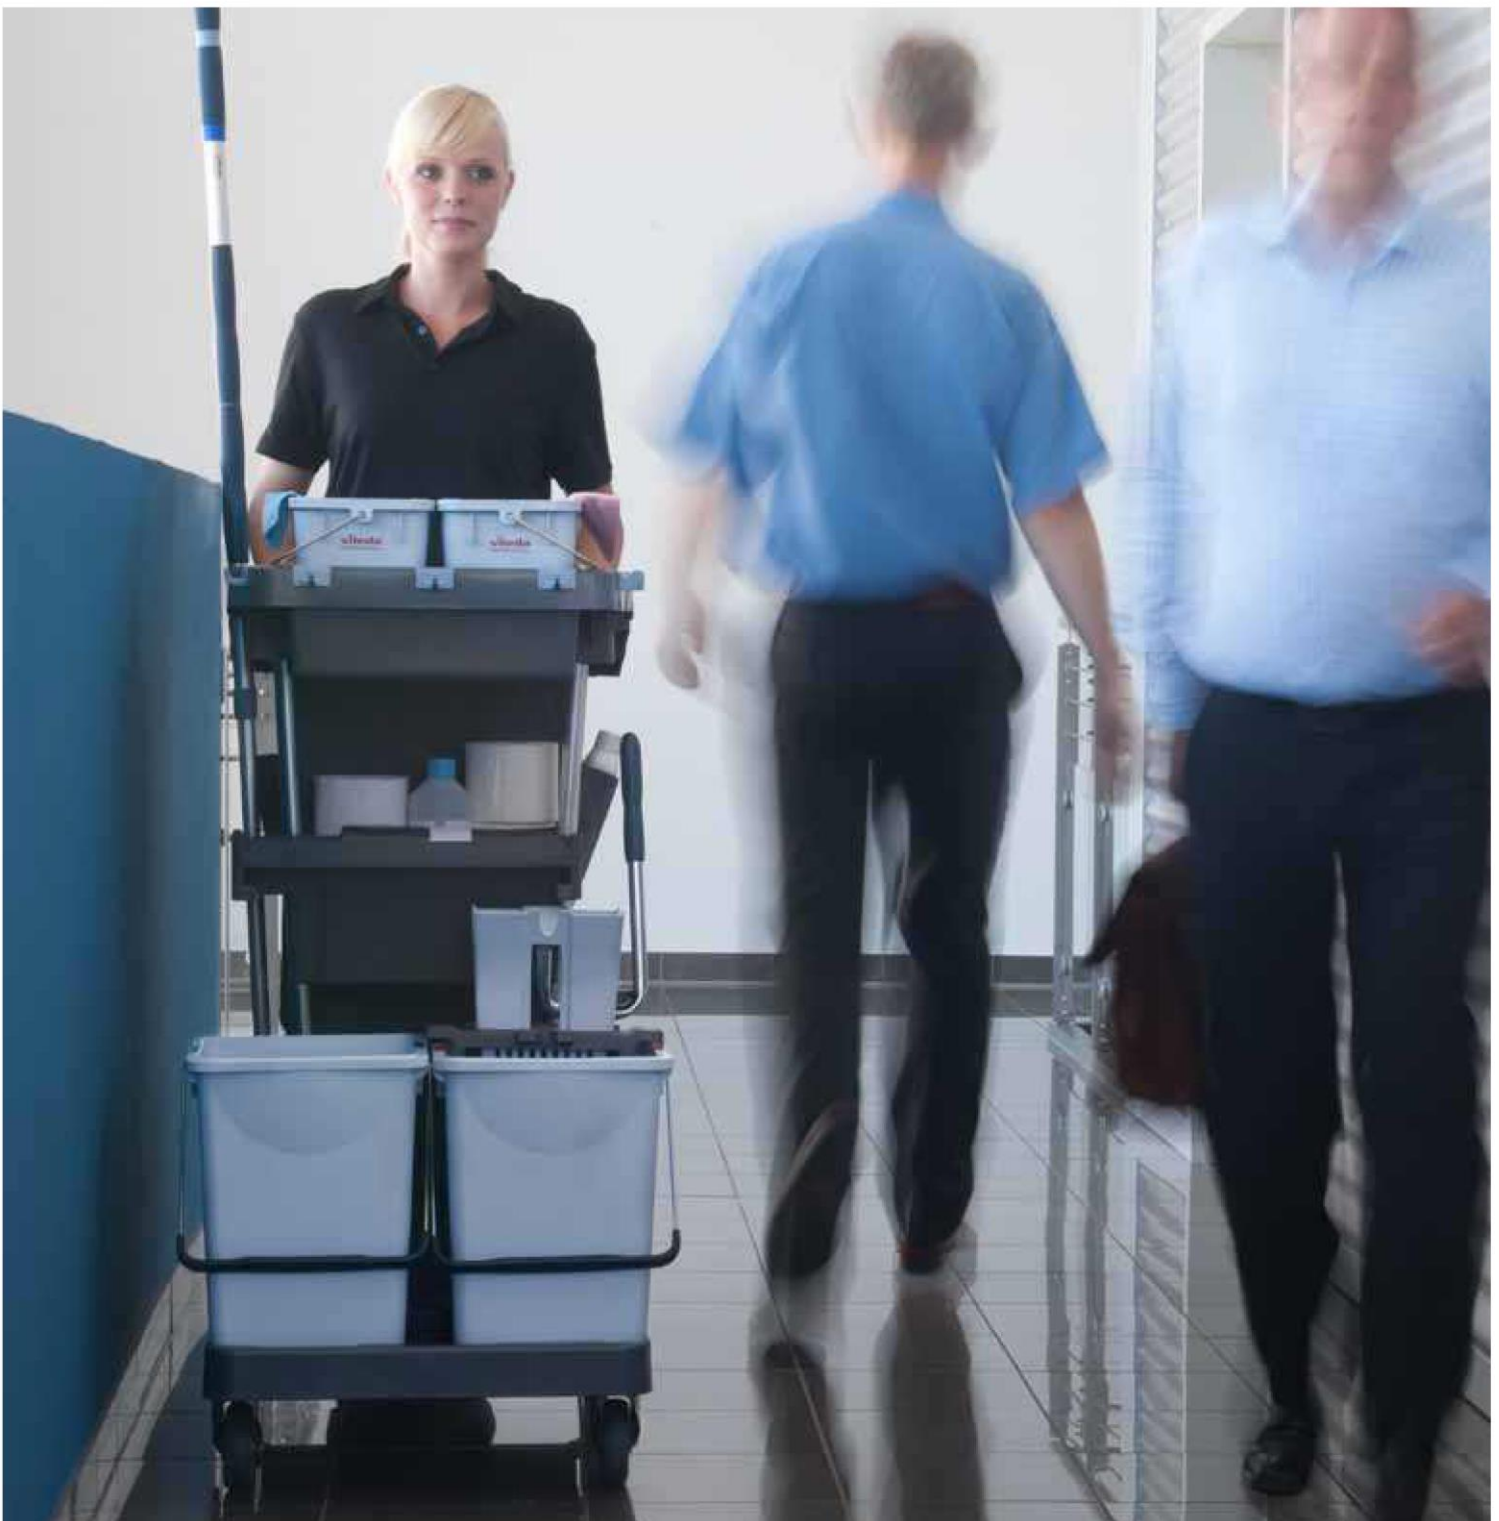

VoleoPro

Petit format, grandes capacités