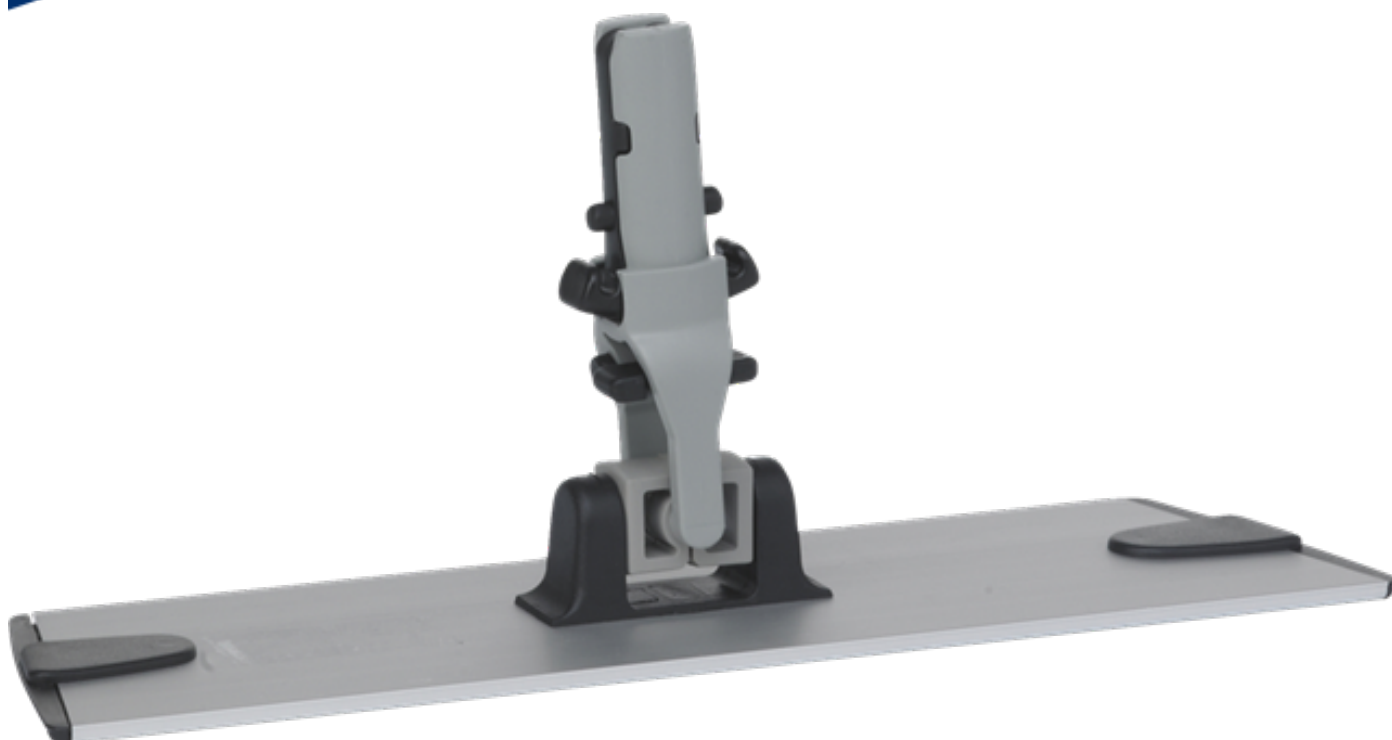

Article numéro: 370300

Superior support mop, autogripant, 25 cm, Noir

Support mop superieur,velcro, 25 cm, alu/noir avec clic

Données techniques

Code EAN	5705023703000
Code Dun	15705023703007
Code de marchandise	96039099
Matériau	Aluminium
La taille du système	25 cm
Quantité par Carton	10 Pcs.
Couleur	Noir
Hauteur	45 mm
Longueur	285 mm
Largeur	80 mm
Colis Longueur	510 mm
Colis Hauteur	75 mm
Colis Largeur	265 mm
Poids brut	0.226 kg
Poids net	0.208 kg
Pays d'origine	Sweden