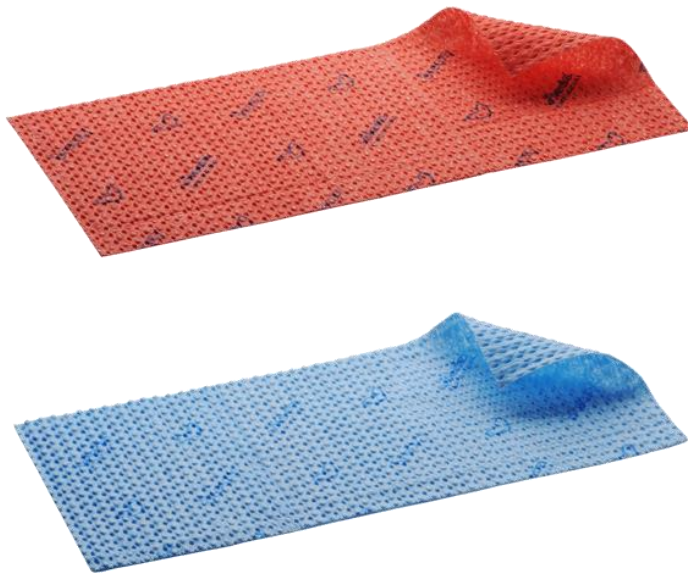

### Mops semi-jetables

Le système ClickSpeed possède un support unique breveté qui est maniable et facile à utiliser. Il suffit de poser le mop au sol, glisser le support en dessous de celui-ci en exerçant une pression sur l'attache magnétique à l'aide du pied puis relâcher. Grâce à ce système l'utilisateur manipule le moins possible le mop, ce qui est bénéfique pour l'hygiène.

ClickSpeed peut être utilisé avec des mops microfibres durables ou des mops semi jetables.

#### ***Mop semi-jetable ClickSpeed***

Le système de nettoyage des sols ClickSpeed combine la force d'un système de nettoyage à plat et la flexibilité d'un système de serpillières.

Le mop non-tissé semi-jetable contient des microfibres dont la structure est brevetée pour permettre de ramasser les salissures.