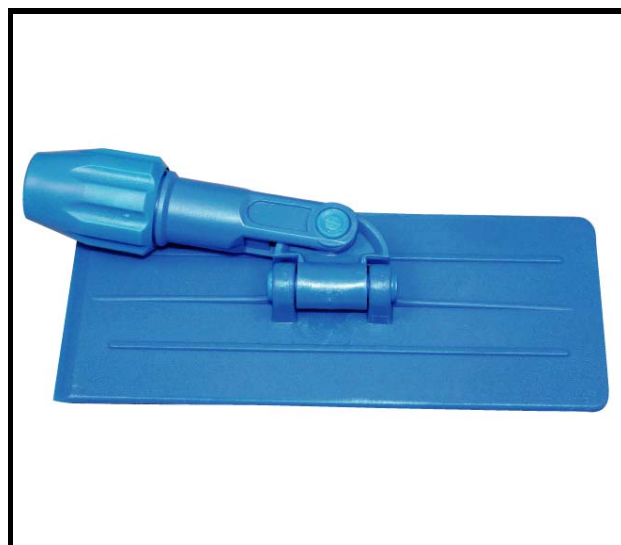

@zurdi

FICHE PRODUIT

Caractéristiques générales

CODE ARTICLE 003509

LIBELLE PORTE PAD 25 CM A MANCHE

Conditionnement de vente : L'unité

Nombre d'article/Carton

12

Dimensions :

(Tolérance +/- 5%)

Longueur (en mm)

240

Largeur (en mm)

100

Hauteur (en mm)

50

Diamètre (en mm)

X

Poids (en kg) : 0,195

(Tolérance +/- 5%)

Composition : Plastique

Couleur : Bleu

Observations : - S'adapte sur les manches aluminium avec trou (réf. 400074, 400940 ou 000073).
- Fixation par picots de tous les tampons pads de taille 24,5 x 12,5 cm.
- Permet d'accéder là où le disque et la monobrosse sont inefficaces (coins, plinthes...).