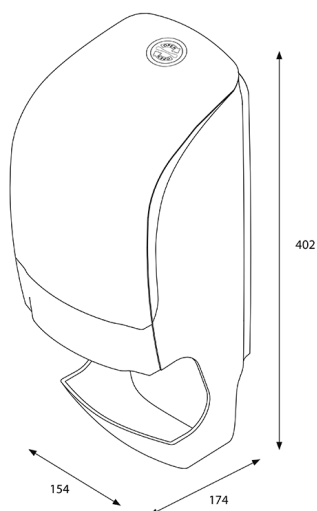

Katrin Inclusive System Distributeur papier toilette avec récupérateur de mandrin

90144

- Contient deux rouleaux de papier toilette System.
- Peut-être rechargé pendant que le second rouleau est en cours d'utilisation, si bien que le papier est toujours disponible. De 1360 à 1600 feuilles selon la qualité choisie.
- Grâce au nouveau design de l'ouverture, le papier est toujours accessible même lorsque l'on arrive à la fin du rouleau.

ISO 9001 ISO 14001

Produit

x 154 mm
y 402 mm
z 174 mm

Blanc

0,912 kg

Emballage pour le transport

x 410 mm
y 185 mm
z 157 mm

1

1,132 kg

6414300090144

Information concernant la palette

x 800 mm
y 1260 mm
z 1200 mm

72

106,654 kg

6414300090151

Dimensions