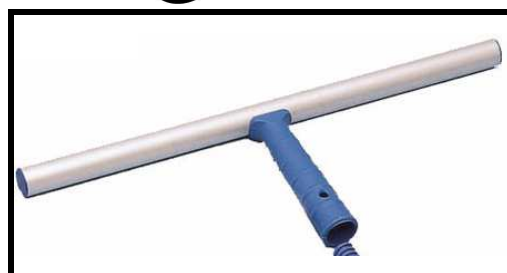

### Caractéristiques générales Logistique - Palettisation

**LIBELLE** SUPPORT ALUMINIUM 25 CM "AZURDI"

**CODE ARTICLE** 400962

**Conditionnement de vente :** L'UNITE