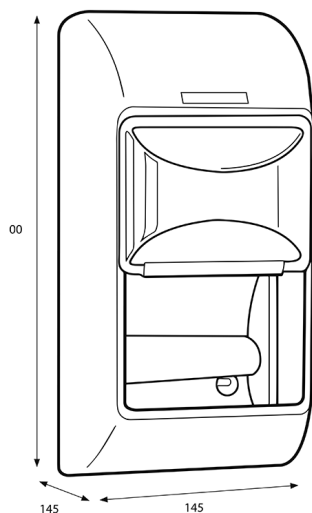

# Katrin Distributeur papier toilette double rouleau

104452

- Distributeur pratique pour rouleaux conventionnels de papier toilette.
- Pour 2 rouleaux de papier toilette simultanément (d'un diamètre max. de 115 mm).
- En plastique ABS, robuste et fiable.
- Le hublot permet de savoir quand recharger en papier.
- Adapté pour un montage en angle à droite et à gauche (porte-rouleau interchangeable).
- Remplissage, montage et entretien faciles.
- Verrouillable.

## Emballage pour le transport

x 160 mm  
y 310 mm  
z 160 mm

1

0,9 kg

6414300104452

## Information concernant la palette

x 800 mm  
y 2550 mm  
z 1200 mm

255

254,65 kg

6414300104469

## Dimensions